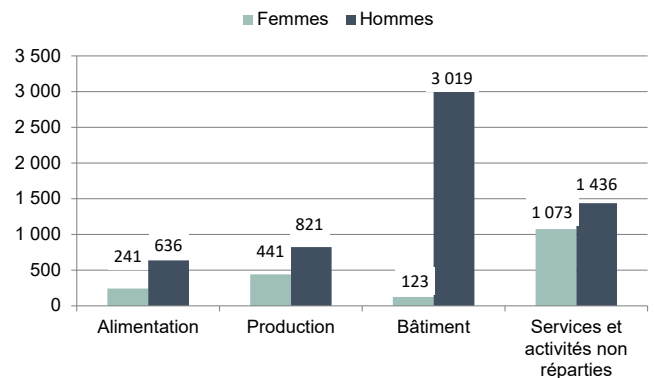

# CHIFFRES CLÉS DE L'ARTISANAT

Édition 2021

7 424  
entreprises  
artisanales

Yonne

18 822  
actifs

RÉPARTITION DES ENTREPRISES PAR ACTIVITÉ

RÉPARTITION DES DIRIGEANTS PAR SEXE

## RÉPARTITION DES CRÉATIONS REPRISES

### Répartition par activité

\*M.E. = Micro Entreprises