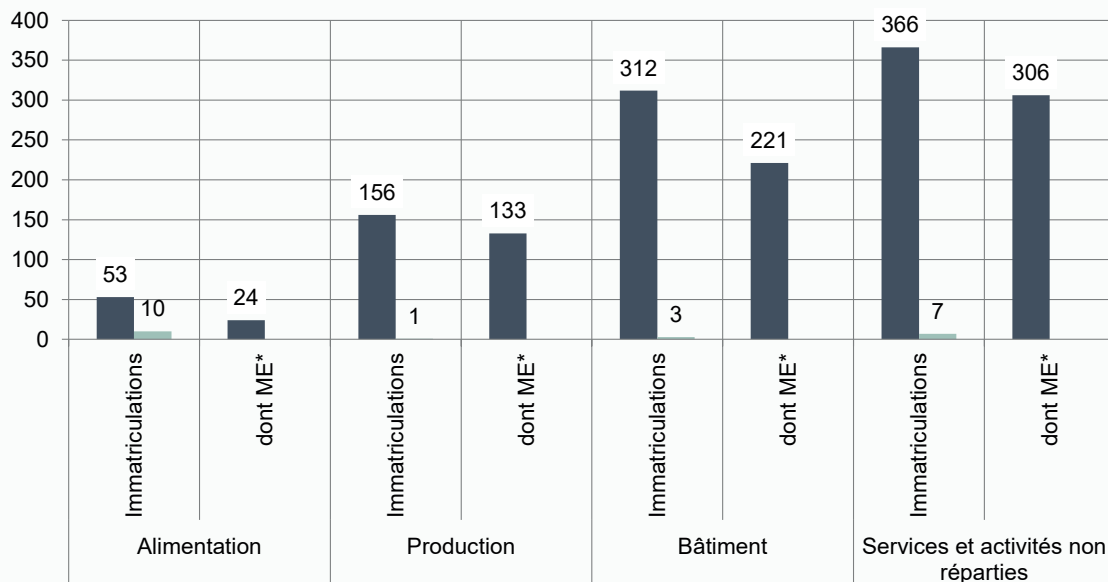

# CHIFFRES CLÉS DE L'ARTISANAT

Édition 2021

7 424  
entreprises  
artisanales

Yonne

18 822  
actifs

RÉPARTITION DES ENTREPRISES PAR ACTIVITÉ

RÉPARTITION DES DIRIGEANTS PAR SEXE

## RÉPARTITION DES CRÉATIONS REPRISES

### Répartition par activité

\*M.E. = Micro Entreprises