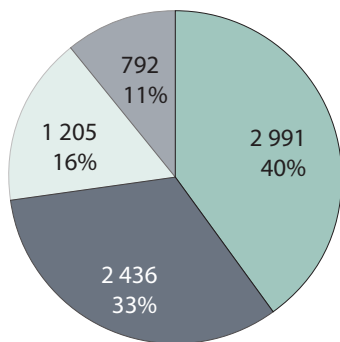

# CHIFFRES CLÉS DE L'ARTISANAT

Édition 2021

7 424  
entreprises  
artisanales

Yonne

18 822  
actifs

RÉPARTITION DES ENTREPRISES PAR ACTIVITÉ

RÉPARTITION DES DIRIGEANTS PAR SEXE

## RÉPARTITION DES CRÉATIONS REPRISES

### Répartition par activité

\*M.E. = Micro Entreprises