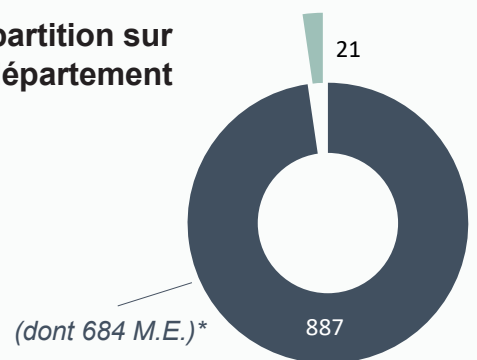

Répartition sur le département