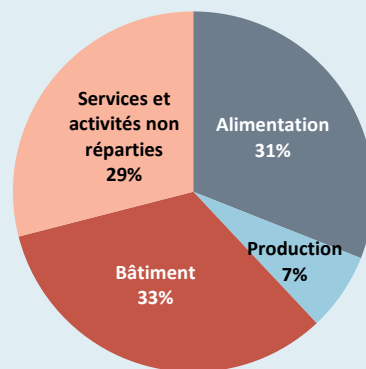

RÉPARTITION DES CRÉATIONS REPRISES

Répartition par activité

*M.E. = Micro Entreprises

Répartition sur le département

(dont 630 M.E.)*

Chambre
de Métiers
et de l'Artisanat

BOURGOGNE FRANCHE-COMTÉ

Évolution du nombre d'entreprises

Évolution du nombre d'actifs

ÉVOLUTION DU NOMBRE DE CONTRATS D'APPRENTISSAGE

RÉPARTITION DES ACTIFS ET APPRENTIS PAR ACTIVITÉ

ACTIFS

APPRENTIS

Yonne

56-58 rue du Moulin du Président
89000 AUXERRE
Tél. : 03.86.42.05.89
Courriel : accueil-s89@artisanat-bfc.fr