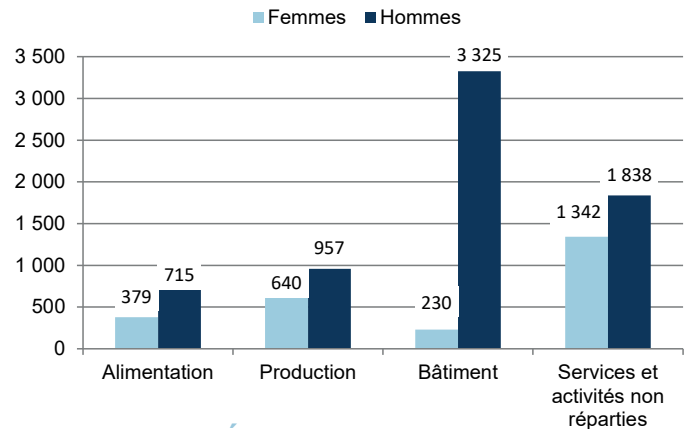

CHIFFRES CLÉS DE L'ARTISANAT

Édition 2023

8 609
entreprises
artisanales

Yonne

19 220
actifs

Services et activités non réparties

RÉPARTITION DES ENTREPRISES PAR ACTIVITÉ

RÉPARTITION DES DIRIGEANTS PAR SEXE

RÉPARTITION DES CRÉATIONS REPRISES

Répartition par activité

*M.E. = Micro Entreprises

Répartition sur le département

(dont 630 M.E.)*

Chambre
de Métiers
et de l'Artisanat

BOURGOGNE FRANCHE-COMTÉ

Évolution du nombre d'entreprises