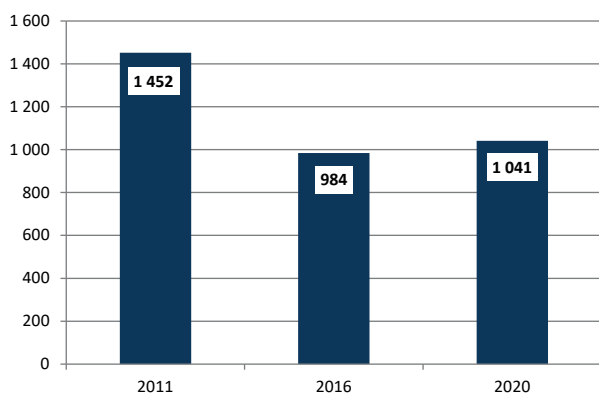

ÉVOLUTION DU NOMBRE DE CONTRATS D'APPRENTISSAGE