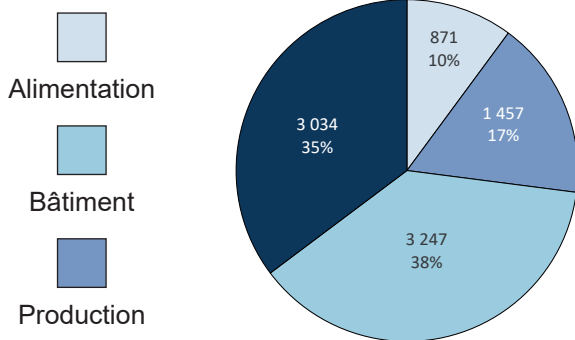

CHIFFRES CLÉS DE L'ARTISANAT

Édition 2023

8 609
entreprises
artisanales

Yonne

19 220
actifs

Services et activités non réparties

RÉPARTITION DES ENTREPRISES PAR ACTIVITÉ

RÉPARTITION DES DIRIGEANTS PAR SEXE

RÉPARTITION DES CRÉATIONS REPRISES

Répartition par activité

*M.E. = Micro Entreprises

Répartition sur le département

(dont 630 M.E.)*

Chambre
de Métiers
et de l'Artisanat

BOURGOGNE FRANCHE-COMTÉ

Évolution du nombre d'entreprises