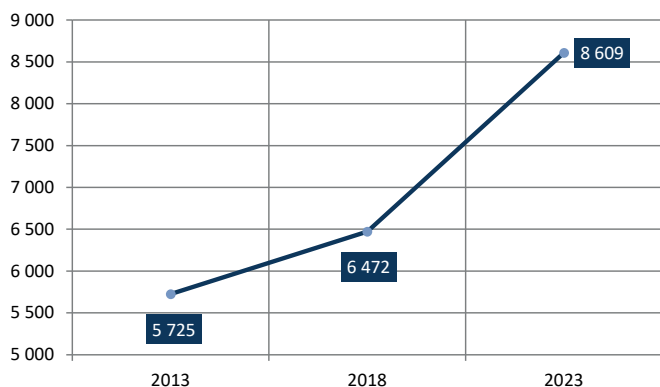

CHIFFRES CLÉS DE L'ARTISANAT

Édition 2023

8 609
entreprises
artisanales

Yonne

19 220
actifs

Services et activités non réparties

RÉPARTITION DES ENTREPRISES PAR ACTIVITÉ

RÉPARTITION DES DIRIGEANTS PAR SEXE

RÉPARTITION DES CRÉATIONS REPRISES

Répartition par activité

*M.E. = Micro Entreprises

Répartition sur le département

(dont 630 M.E.)*

Chambre
de Métiers
et de l'Artisanat

BOURGOGNE FRANCHE-COMTÉ

Évolution du nombre d'entreprises