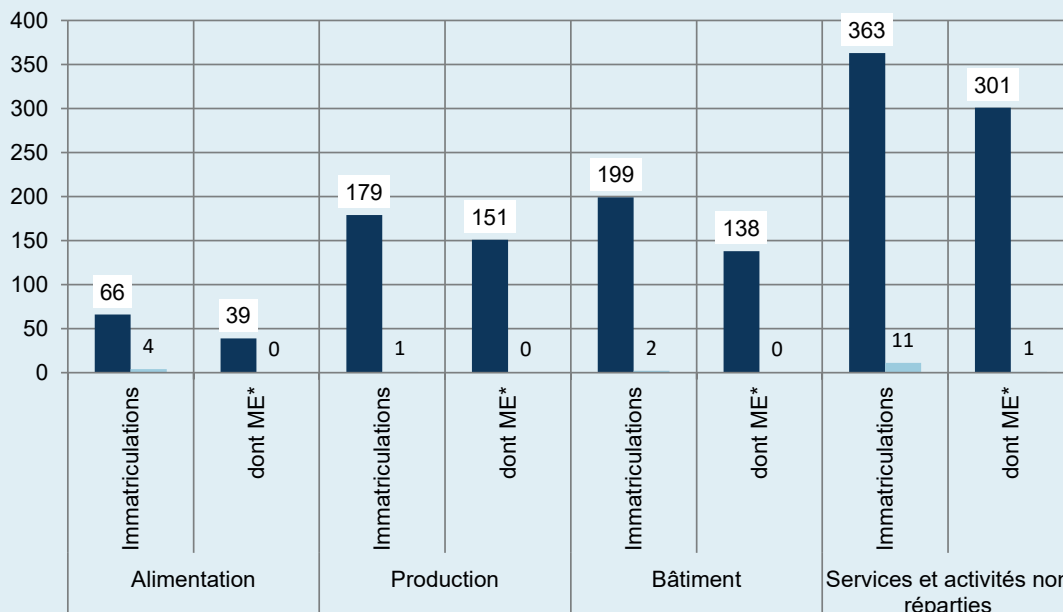

CHIFFRES CLÉS DE L'ARTISANAT

Édition 2023

8 609
entreprises
artisanales

Yonne

19 220
actifs

Services et activités non réparties

RÉPARTITION DES ENTREPRISES PAR ACTIVITÉ

RÉPARTITION DES DIRIGEANTS PAR SEXE

RÉPARTITION DES CRÉATIONS REPRISES

Répartition par activité

*M.E. = Micro Entreprises

Répartition sur le département

(dont 630 M.E.)*

Chambre
de Métiers
et de l'Artisanat

BOURGOGNE FRANCHE-COMTÉ

Évolution du nombre d'entreprises