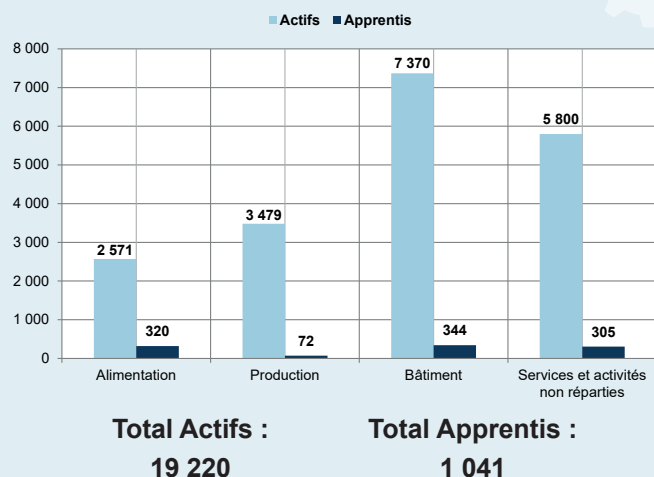

CHIFFRES CLÉS DE L'ARTISANAT

Édition 2023

8 609
entreprises
artisanales

Yonne

19 220
actifs

Services et activités non réparties

RÉPARTITION DES ENTREPRISES PAR ACTIVITÉ

RÉPARTITION DES DIRIGEANTS PAR SEXE

RÉPARTITION DES CRÉATIONS REPRISES

Répartition par activité

*M.E. = Micro Entreprises

Répartition sur le département

(dont 630 M.E.)*

Chambre
de Métiers
et de l'Artisanat

BOURGOGNE FRANCHE-COMTÉ

Évolution du nombre d'entreprises

Évolution du nombre d'actifs

ÉVOLUTION DU NOMBRE DE CONTRATS D'APPRENTISSAGE

RÉPARTITION DES ACTIFS ET APPRENTIS PAR ACTIVITÉ

ACTIFS

APPRENTIS

Yonne

56-58 rue du Moulin du Président
89000 AUXERRE
Tél. : 03.86.42.05.89
Courriel : accueil-s89@artisanat-bfc.fr