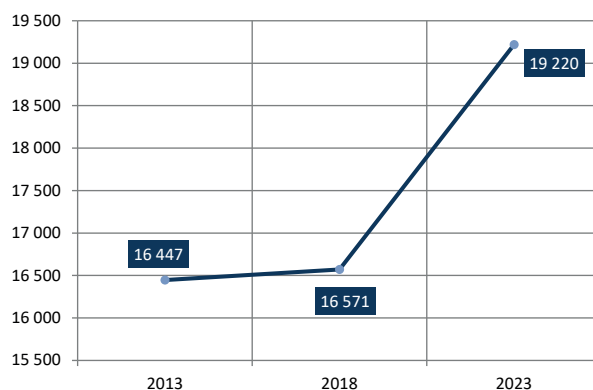

Évolution du nombre d'actifs