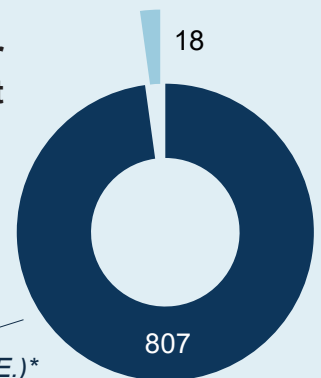

CHIFFRES CLÉS DE L'ARTISANAT

Édition 2023

8 609
entreprises
artisanales

Yonne

19 220
actifs

Services et activités non réparties

RÉPARTITION DES ENTREPRISES PAR ACTIVITÉ

RÉPARTITION DES DIRIGEANTS PAR SEXE

RÉPARTITION DES CRÉATIONS REPRISES

Répartition par activité

*M.E. = Micro Entreprises

Répartition sur le département

(dont 630 M.E.)*

Chambre
de Métiers
et de l'Artisanat

BOURGOGNE FRANCHE-COMTÉ

Évolution du nombre d'entreprises