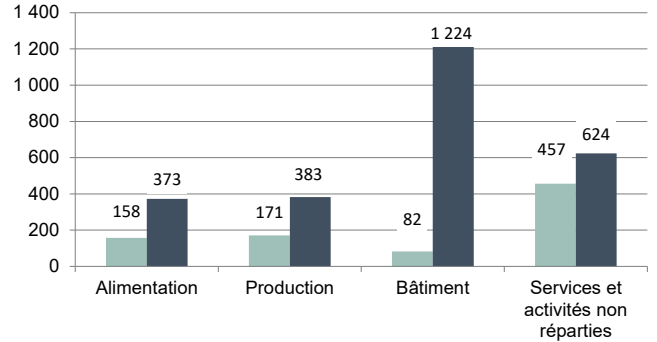

**2 735**  
entreprises  
artisanales

# CHIFFRES CLÉS DE L'ARTISANAT

**Territoire de Belfort**

**Édition 2021**

**7 818**  
actifs

■ Femmes ■ Hommes

## RÉPARTITION DES DIRIGEANTS PAR SEXE

■ Alimentation

■ Bâtiment

■ Production

■ Services et activités non réparties