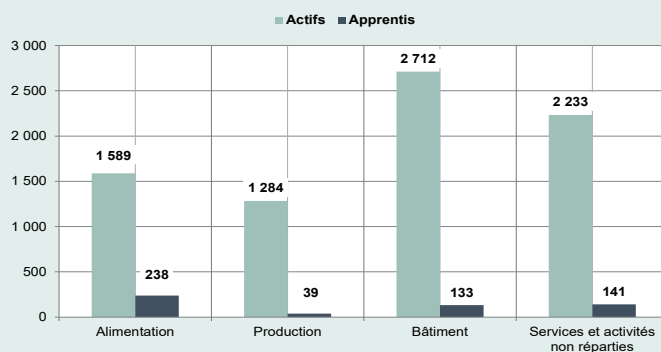

RÉPARTITION DES ACTIFS ET APPRENTIS PAR ACTIVITÉ

Total Actifs :
7 818
(+16% depuis 2016)

Total Apprentis :
551
(+27% depuis 2016)