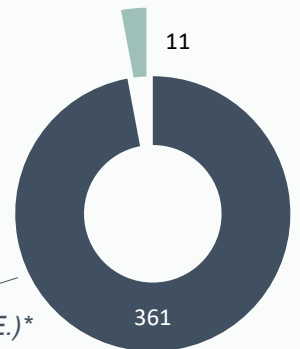

RÉPARTITION DES ENTREPRISES PAR ACTIVITÉ

Répartition sur le département