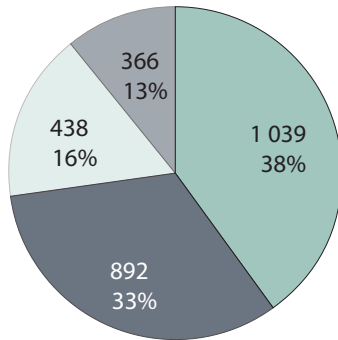

# CHIFFRES CLÉS DE L'ARTISANAT

**Territoire de Belfort**

**Édition 2021**

**7 818**  
actifs

■ Femmes ■ Hommes

## RÉPARTITION DES DIRIGEANTS PAR SEXE

■ Alimentation

■ Bâtiment

■ Production

■ Services et activités non réparties