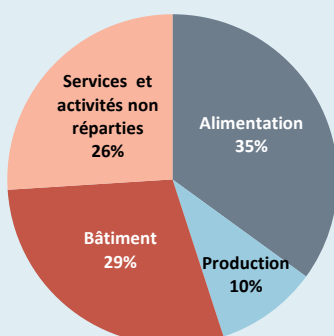

Évolution du nombre de contrats d'apprentissage

En Bourgogne Franche-Comté : 10 587 en 2011 / 8 192 en 2016 / 9 687 en 2020

Répartition par activité

**Total Actifs
en BFC : 173 560**

**Total Apprentis
en BFC : 9 687**

Actifs

Apprentis

CFA de la CMAR BFC

	Apprentis au 01/01/2023
Site de Gevingey	799
Site de Vesoul	682
Site de Mercurey	1 098
TOTAL	2 579