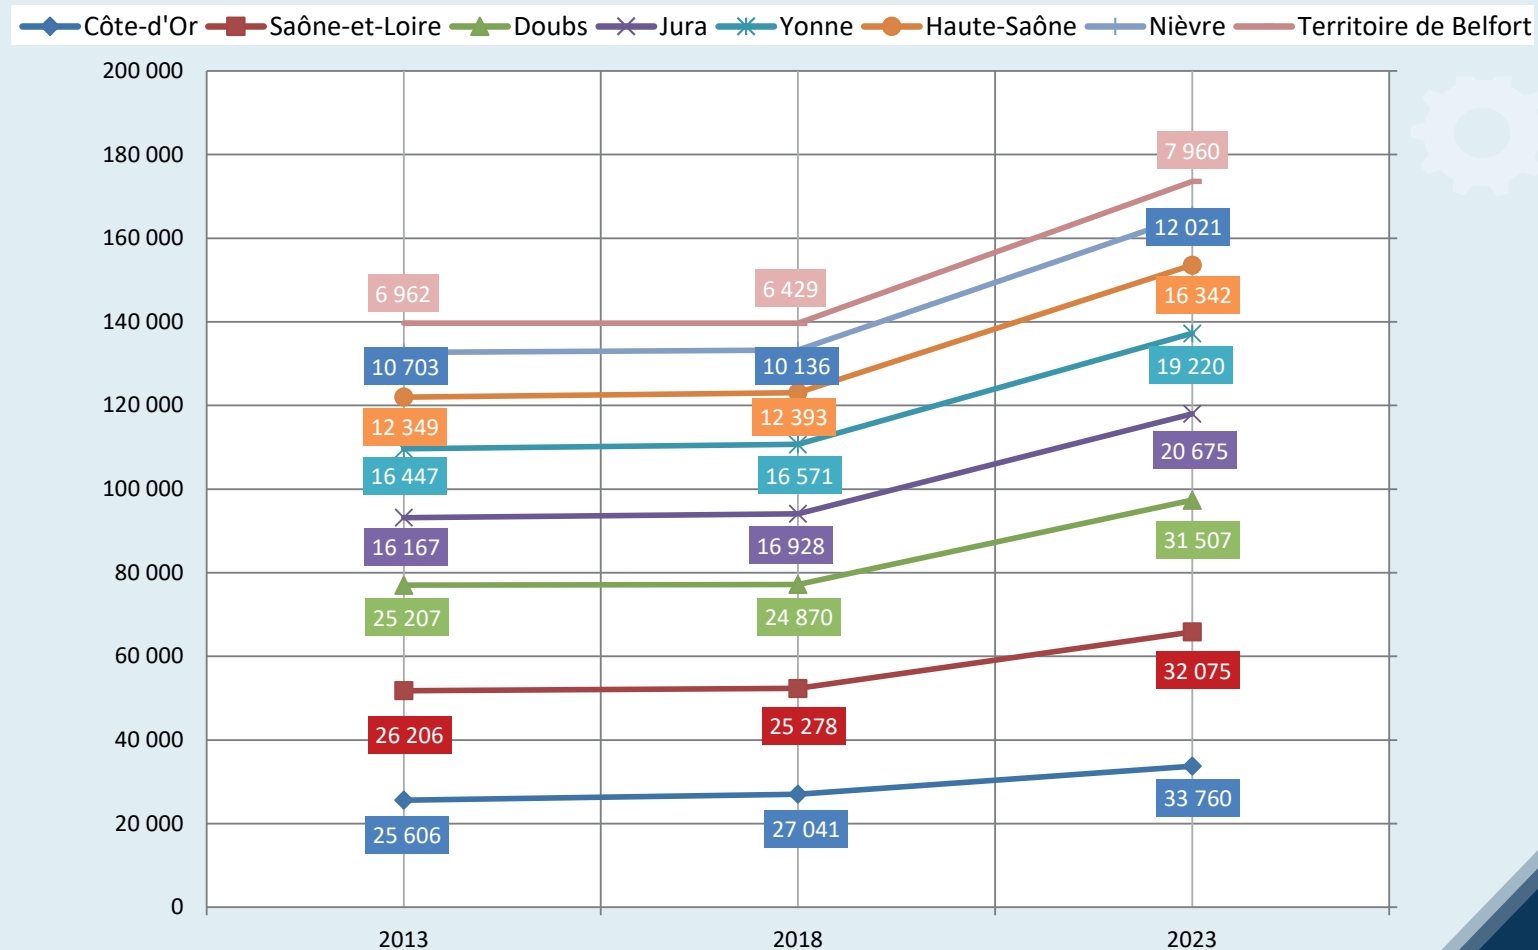

31 507 actifs

13 610
entreprises
artisanales

32 075 actifs

8 304
entreprises
artisanales

20 675 actifs

Édito.

L'Artisanat est le secteur vital de l'économie de proximité. En Bourgogne Franche-Comté, il représente 73 054 entreprises et 173 560 actifs qui sont répartis sur quatre grands domaines : le bâtiment, la production, l'alimentation ainsi que les services et activités non réparties.

L'Artisanat fait aussi le pari de l'avenir : l'apprentissage est une voie d'excellence. La Chambre de Métiers et de l'Artisanat de Région BFC est notamment leader de l'apprentissage et 1er formateur d'apprentis de la région : 2600 apprentis sont répartis sur les 3 sites du CFA de la Chambre de Métiers et de l'Artisanat de Région BFC (Gevingey, Mercurey et Vesoul).

Emmanuel Poyen

Président de la Chambre de Métiers et de l'Artisanat de Région Bourgogne Franche-Comté

Répartition des entreprises par activité

Répartition des dirigeants par sexe

En Région Bourgogne Franche-Comté

Évolution du nombre d'entreprises

En Bourgogne Franche-Comté : 46 827 en 2013 | 52 725 en 2018 | 73 054 en 2023

Évolution du nombre d'actifs

En Bourgogne Franche-Comté : 139 647 en 2013 / 139 646 en 2018 / 173 560 en 2023