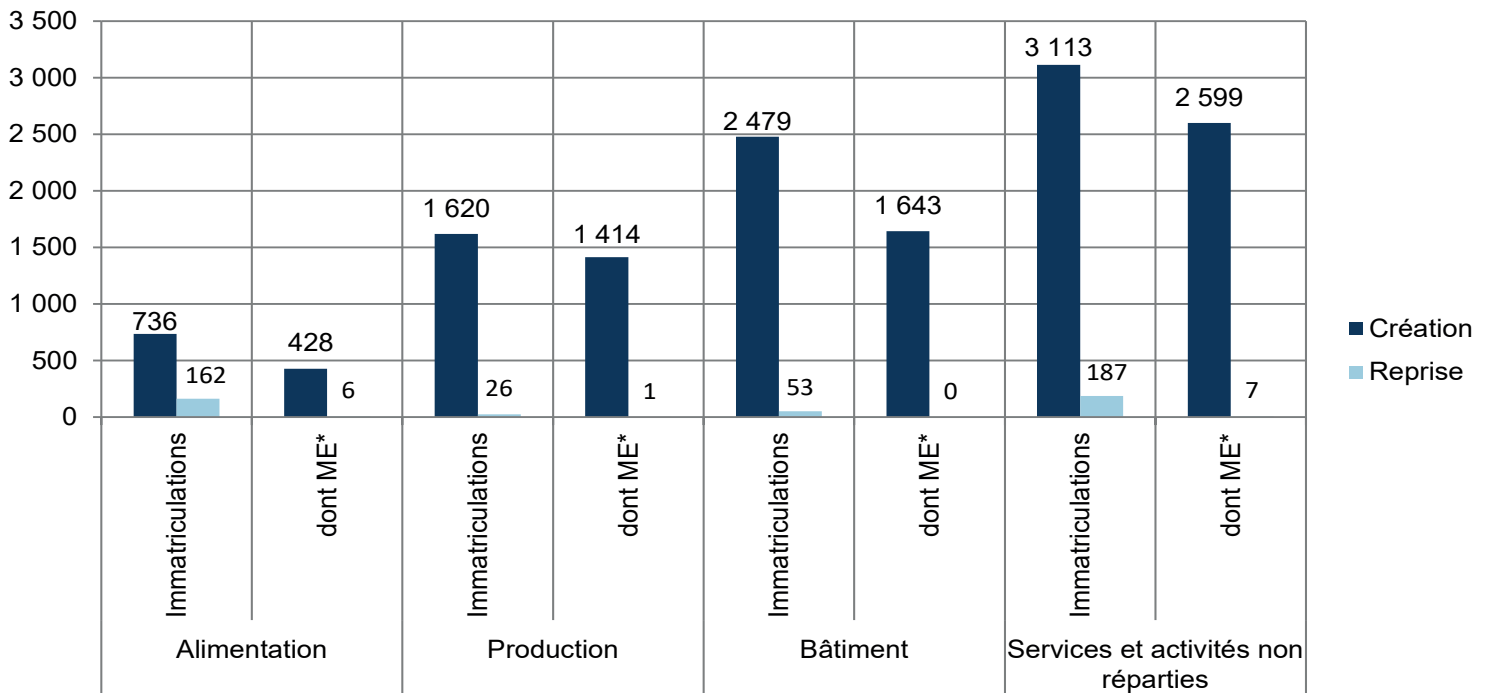

Évolution du nombre d'entreprises

En Bourgogne Franche-Comté : 46 827 en 2013 | 52 725 en 2018 | 73 054 en 2023

Évolution du nombre d'actifs

En Bourgogne Franche-Comté : 139 647 en 2013 / 139 646 en 2018 / 173 560 en 2023

RÉPARTITION DES CRÉATIONS ET REPRISES D'ENTREPRISES

Répartition par activité

*M.E. = Micro Entreprises

Total création en Bourgogne Franche-Comté : 7 948 (dont 6 084 M.E.)
 Total reprise d'entreprise en Bourgogne Franche-Comté : 428 (dont 14 M.E.)