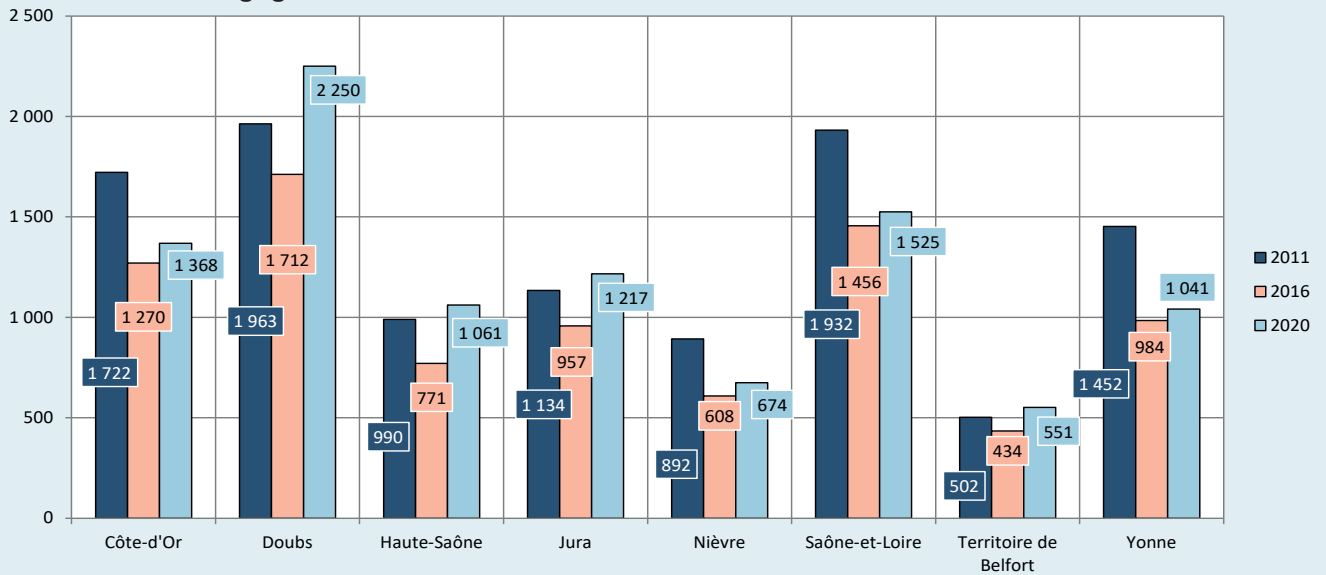

RÉPARTITION DES CRÉATIONS ET REPRISES D'ENTREPRISES

Répartition par activité

*M.E. = Micro Entreprises

Total création en Bourgogne Franche-Comté : 7 948 (dont 6 084 M.E.)
 Total reprise d'entreprise en Bourgogne Franche-Comté : 428 (dont 14 M.E.)

Répartition par département

*M.E. = Micro Entreprises

■ Création ■ Reprise

Évolution du nombre de contrats d'apprentissage

En Bourgogne Franche-Comté : 10 587 en 2011 / 8 192 en 2016 / 9 687 en 2020

Répartition par activité

**Total Actifs
en BFC : 173 560**

**Total Apprentis
en BFC : 9 687**

Actifs

Apprentis

CFA de la CMAR BFC

	Apprentis au 01/01/2023
Site de Gevingey	799
Site de Vesoul	682
Site de Mercurey	1 098
TOTAL	2 579

Chambre de Métiers et de l'Artisanat de Région Bourgogne-Franche-Comté