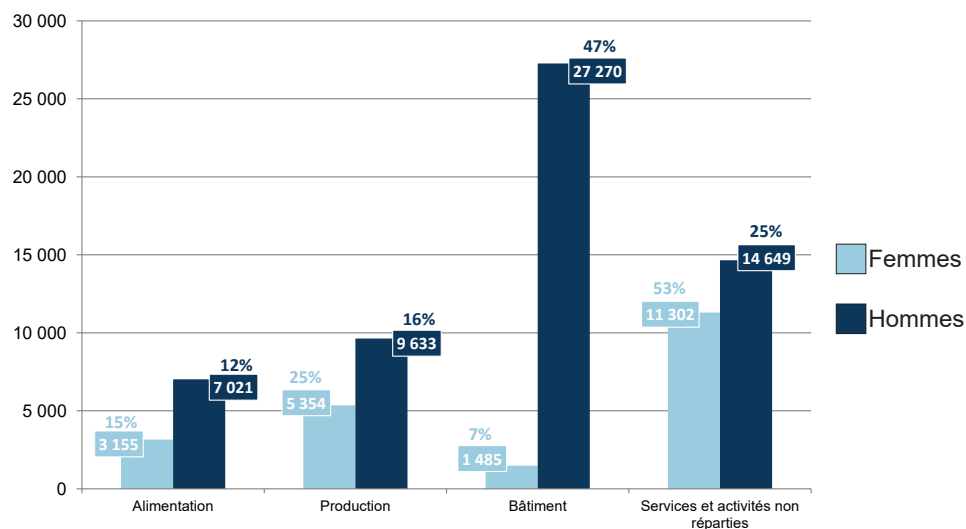

Le tissu économique des territoires est incontestablement dynamisé par l'Artisanat : un quart des entreprises qui se créent sont des entreprises artisanales.

« *Artisans de la nouvelle économie* » : c'est la nouvelle signature de la Chambre de Métiers et de l'Artisanat, acteur incontournable au service des artisans de Bourgogne Franche-Comté. Forte d'un maillage territorial évident et de compétences indéniables, la Chambre de Métiers et de l'Artisanat de Région BFC est le partenaire privilégié des artisans pour les accompagner tout au long de la vie de leur entreprise, depuis la création jusqu'à la transmission. En tant qu'entreprise publique, la Chambre de Métiers et de l'Artisanat de Région BFC se donne aussi pour mission régalienne de représenter les intérêts des artisans sur le territoire et dans les bassins d'activité économique.

L'Artisanat fait aussi le pari de l'avenir : l'apprentissage est une voie d'excellence. La Chambre de Métiers et de l'Artisanat de Région BFC est notamment leader de l'apprentissage et 1er formateur d'apprentis de la région : 2600 apprentis sont répartis sur les 3 sites du CFA de la Chambre de Métiers et de l'Artisanat de Région BFC (Gevingey, Mercurey et Vesoul).

Évolution du nombre d'entreprises

En Bourgogne Franche-Comté : 46 827 en 2013 | 52 725 en 2018 | 73 054 en 2023

Évolution du nombre d'actifs

En Bourgogne Franche-Comté : 139 647 en 2013 / 139 646 en 2018 / 173 560 en 2023