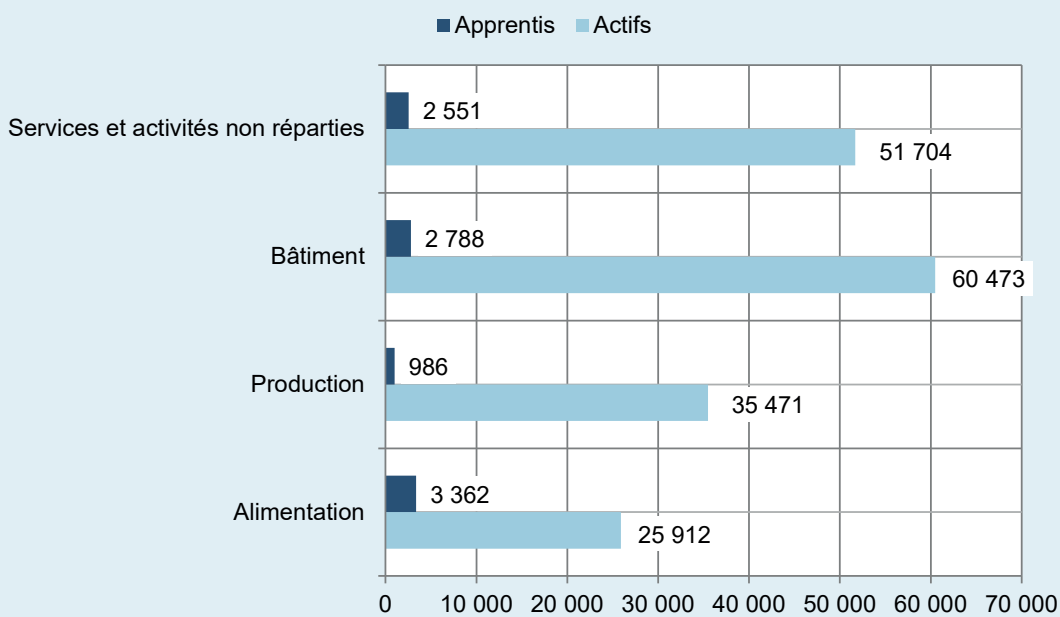

Évolution du nombre d'entreprises

En Bourgogne Franche-Comté : 46 827 en 2013 | 52 725 en 2018 | 73 054 en 2023

Évolution du nombre d'actifs

En Bourgogne Franche-Comté : 139 647 en 2013 / 139 646 en 2018 / 173 560 en 2023

RÉPARTITION DES CRÉATIONS ET REPRISES D'ENTREPRISES

Répartition par activité

*M.E. = Micro Entreprises

Total création en Bourgogne Franche-Comté : 7 948 (dont 6 084 M.E.)
 Total reprise d'entreprise en Bourgogne Franche-Comté : 428 (dont 14 M.E.)

Répartition par département

*M.E. = Micro Entreprises

■ Création ■ Reprise

Évolution du nombre de contrats d'apprentissage

En Bourgogne Franche-Comté : 10 587 en 2011 / 8 192 en 2016 / 9 687 en 2020

Répartition par activité

**Total Actifs
en BFC : 173 560**

**Total Apprentis
en BFC : 9 687**

Actifs

Apprentis

CFA de la CMAR BFC

	Apprentis au 01/01/2023
Site de Gevingey	799
Site de Vesoul	682
Site de Mercurey	1 098
TOTAL	2 579

Chambre de Métiers et de l'Artisanat de Région Bourgogne-Franche-Comté