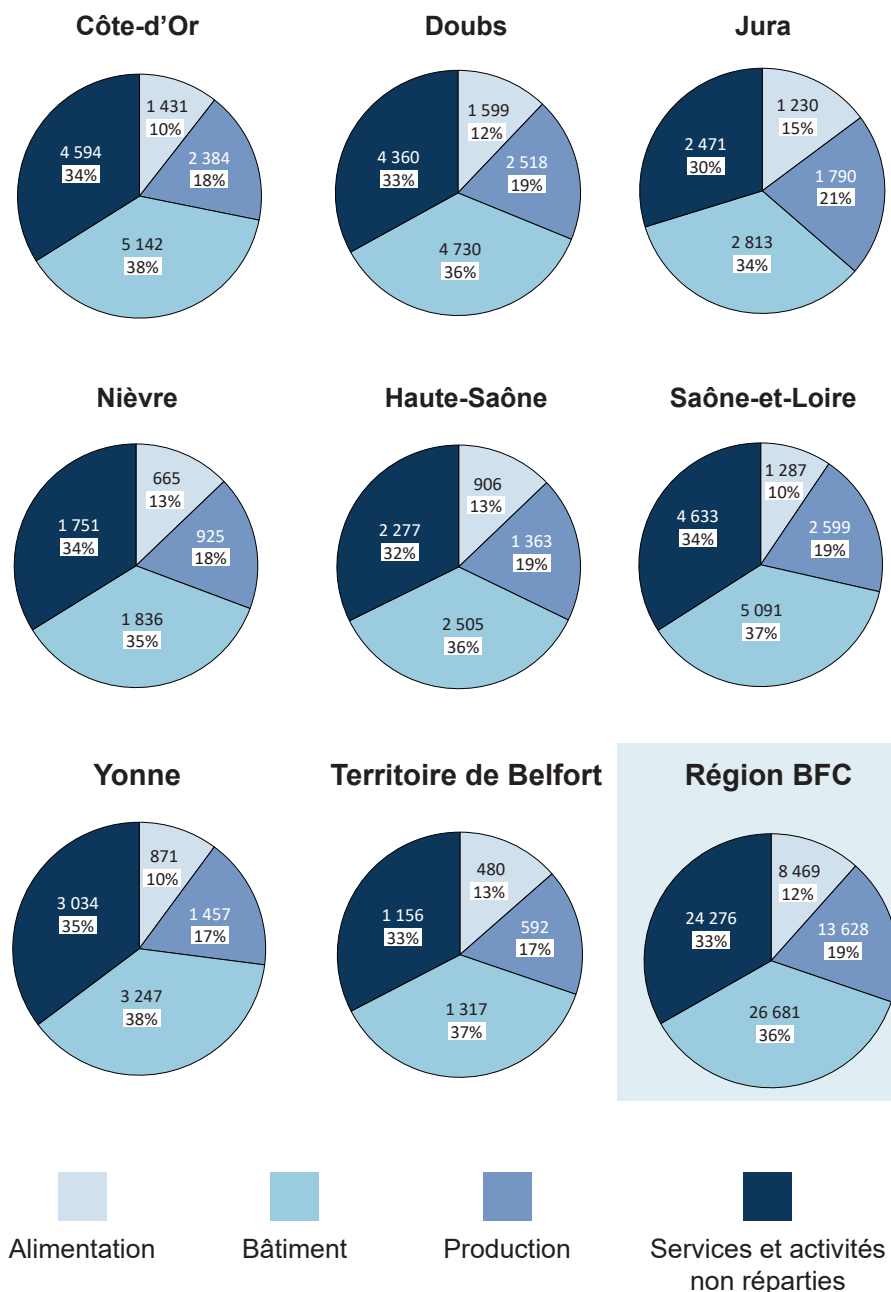

« *Artisans de la nouvelle économie* » : c'est la nouvelle signature de la Chambre de Métiers et de l'Artisanat, acteur incontournable au service des artisans de Bourgogne Franche-Comté. Forte d'un maillage territorial évident et de compétences indéniables, la Chambre de Métiers et de l'Artisanat de Région BFC est le partenaire privilégié des artisans pour les accompagner tout au long de la vie de leur entreprise, depuis la création jusqu'à la transmission. En tant qu'entreprise publique, la Chambre de Métiers et de l'Artisanat de Région BFC se donne aussi pour mission régalienne de représenter les intérêts des artisans sur le territoire et dans les bassins d'activité économique.

L'Artisanat fait aussi le pari de l'avenir : l'apprentissage est une voie d'excellence. La Chambre de Métiers et de l'Artisanat de Région BFC est notamment leader de l'apprentissage et 1er formateur d'apprentis de la région : 2600 apprentis sont répartis sur les 3 sites du CFA de la Chambre de Métiers et de l'Artisanat de Région BFC (Gevingey, Mercurey et Vesoul).

Emmanuel Poyen

Président de la Chambre de Métiers et de l'Artisanat de Région Bourgogne Franche-Comté

Répartition des entreprises par activité