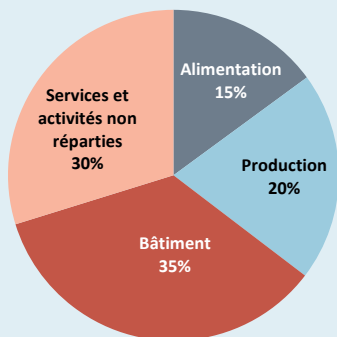

Évolution du nombre de contrats d'apprentissage

En Bourgogne Franche-Comté : 10 587 en 2011 / 8 192 en 2016 / 9 687 en 2020

Répartition par activité

**Total Actifs
en BFC : 173 560**

**Total Apprentis
en BFC : 9 687**

Actifs

Apprentis

CFA de la CMAR BFC

	Apprentis au 01/01/2023
Site de Gevingey	799
Site de Vesoul	682
Site de Mercurey	1 098
TOTAL	2 579