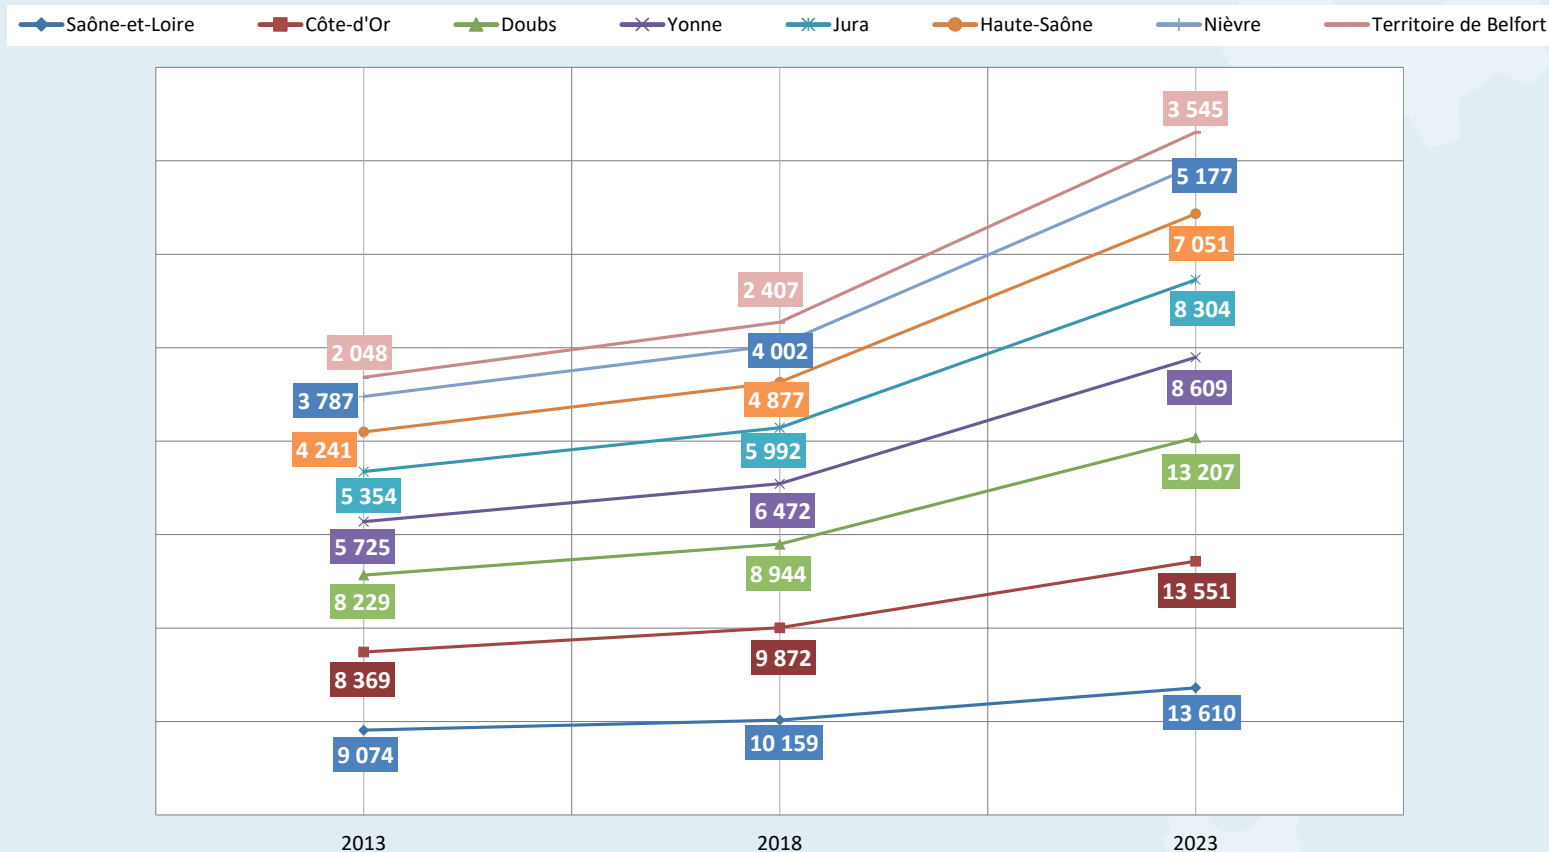

31 507 actifs

13 610
entreprises
artisanales

32 075 actifs

8 304
entreprises
artisanales

20 675 actifs

Édito.

L'Artisanat est le secteur vital de l'économie de proximité. En Bourgogne Franche-Comté, il représente 73 054 entreprises et 173 560 actifs qui sont répartis sur quatre grands domaines : le bâtiment, la production, l'alimentation ainsi que les services et activités non réparties.

Emmanuel Poyen

Président de la Chambre de Métiers et de l'Artisanat de Région Bourgogne Franche-Comté

Répartition des entreprises par activité

Répartition des dirigeants par sexe

En Région Bourgogne Franche-Comté

Évolution du nombre d'entreprises

En Bourgogne Franche-Comté : 46 827 en 2013 | 52 725 en 2018 | 73 054 en 2023

Évolution du nombre d'actifs

En Bourgogne Franche-Comté : 139 647 en 2013 / 139 646 en 2018 / 173 560 en 2023