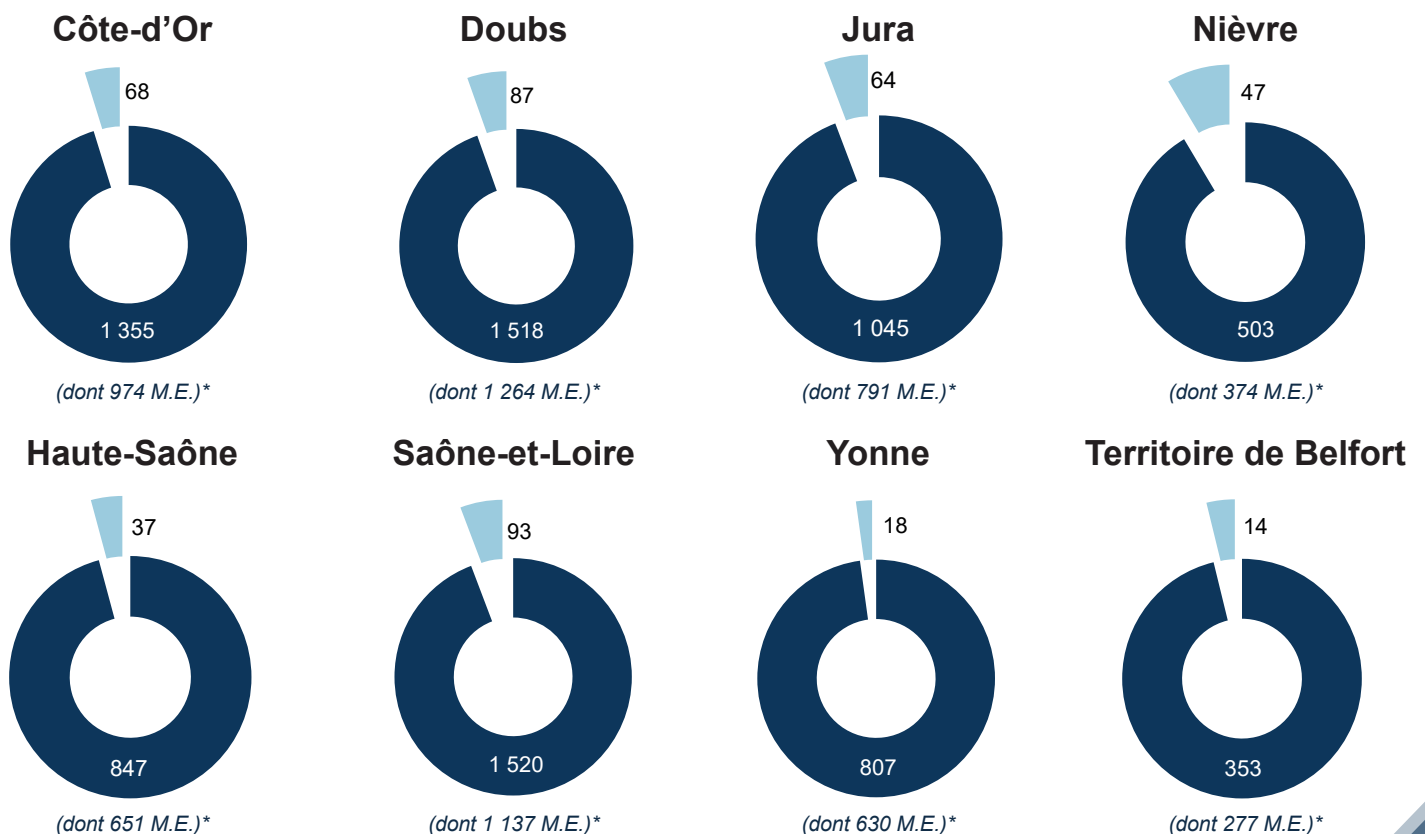

Répartition par département

*M.E. = Micro Entreprises

■ Création ■ Reprise